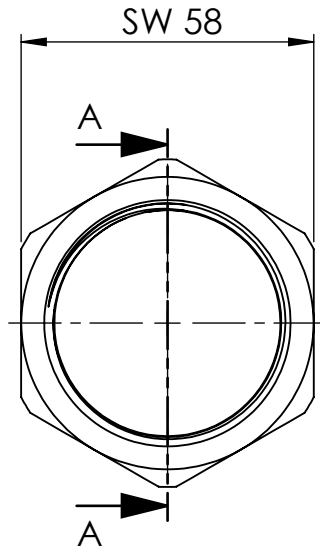

B

B

C

C

D

D

SCHNITT A-A

			Maßstab / Scale: 1:1.5		Gewicht / Weight:	
			Material: CW 614N (CuZn39Pb3)			
			Benennung / Designation:			
			Sechskantgegenmutter Hexagonal counter nut			
			Artikelnummer / item number:		Status	Format
			 137606 Typ-Nr.: MS238112		1	A4
					Version	Blatt / von sheet / of
					1	2 / 2