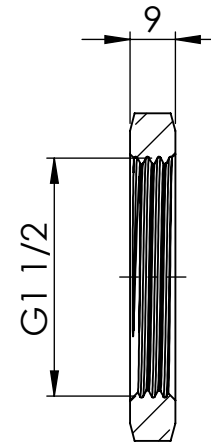

B

B

C

C

D

D

SCHNITT A-A

			Maßstab / Scale: 1:1.5		Gewicht / Weight:	
			Material: CW 614N (CuZn39Pb3)			
			Benennung / Designation:			
			Sechskantgegenmutter Hexagonal counter nut			
			Artikelnummer / item number:		Status	Format
			 137606 Typ-Nr.: MS238112		1	A4
					Version	Blatt / von sheet / of
					1	2 / 2